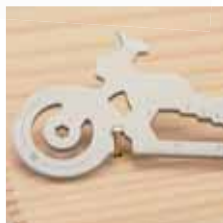

RX2245 // MOTORBIKE

ca. 75 x 39 x 2,3 mm
Funktionen: 21

RX2286 // BICYCLE

ca. 75 x 41 x 2,3 mm
Funktionen: 19

RX2247 // CARGO SHIP

ca. 73 x 29 x 2,3 mm
Funktionen: 19

RX2248 // AIRPLANE

ca. 73 x 36 x 2,3 mm
Funktionen: 18

NEU

RX2333 // HELICOPTER

ca. 74,5 x 30,5 x 2,3 mm
Funktionen: 18

NEU

RX2330 // TRACTOR

ca. 61 x 40 x 2,3 mm
Funktionen: 18

Lackdosenöffner

Nagelzieher

Speichenvierkant

Sechskant-
schlüssel

RX2242 // TRUCK

ca. 71 x 25 x 2,3 mm
Funktionen: 22

NEU

RX2332 // BUS

ca. 73,7 x 23 x 2,3 mm
Funktionen: 18

NEU