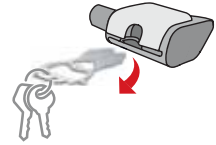

3. Direkt herausziehen