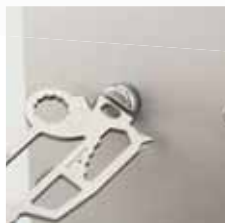

RX2331 // CAR

ca. 75 x 25 x 2,3 mm
Funktionen: 18

NEU

RX2246 // SUV

ca. 74 x 36 x 2,3 mm
Funktionen: 19

NEU

RX2334 // BOTTLE

ca. 80 x 23,5 x 2 mm
Funktionen: 18

NEU

RX2285 // GUITAR

ca. 75 x 25 x 2 mm
Funktionen: 19

Schlitz-
schraubendreher

Kabelzieher

Schlüsselanhänger

Flaschenöffner

Multifunktionaler Kofferranhänger