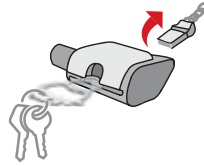

2. Sicherungskette lösen