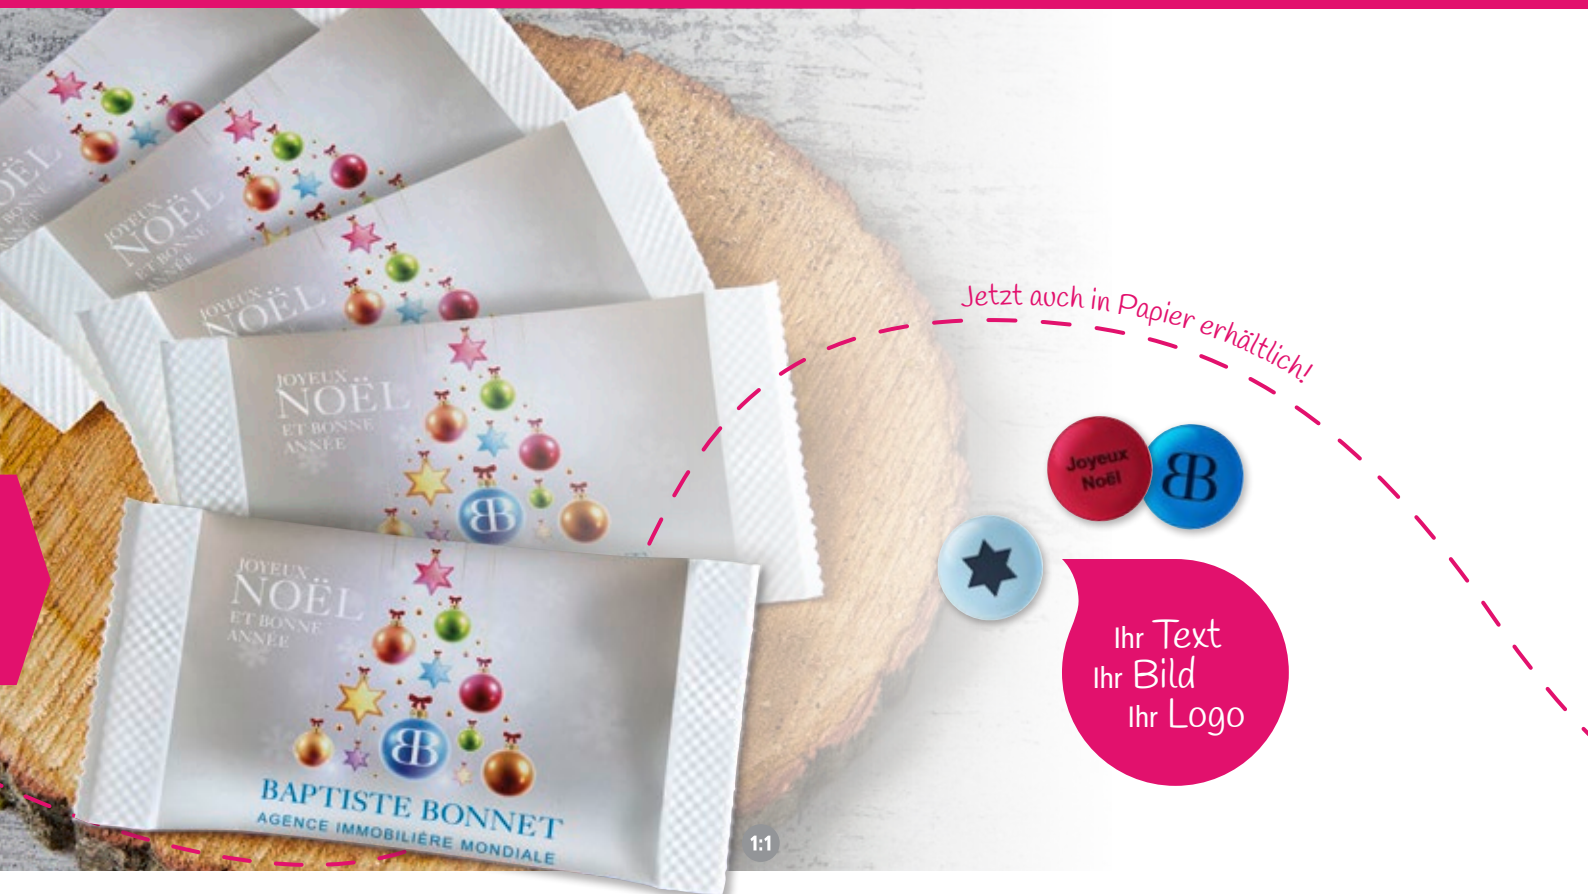

Personalisierte M&M'S® die Einzigartigen!

Linsenfalten für personalisierte M&M'S®