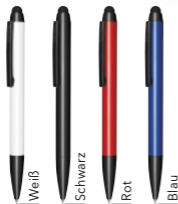

ART. NR. 3365

Druckkugelschreiber

Schaft: Metall, Softlackierung
Beschlagteile: Metall, glänzend verchromt
senator® magic flow G2 Mine (1,0 mm)
Schreibfarbe: Blau

Werbeanbringung

Lasergravur

Etui- Empfehlung

ET 156

INDUSTRIEPREISE

UVP in € per Stück, zzgl. MwSt.

3365	50	100	250
inkl. Lasergravur	3,36	2,83	2,51

TOUCH
PAD

ATTRACT STYLUS

Schicker Kugelschreiber in auffälligem Hochglanz-Look. Die zusätzliche Touch Pad Funktion am oberen Ende verwandelt den Kugelschreiber in einen cleveren Pen zum Bedienen von Smartphones und Tablets.

ART. NR. 3330

Drehkugelschreiber mit Touch Pad Funktion

Schaft: Metall, glänzend lackiert

Beschlagteile: Metall, schwarz lackiert

senator® Metallmine, G2 (1,0 mm)

Schreibfarbe: Blau

Werbeanbringung

Lasergravur,

Standarddruck

Etui-

Empfehlung

ET 156

Weiß

Schwarz

Rot

Blau